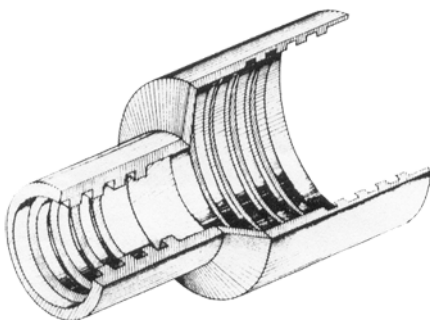

3. Cabeza Ademe

3.1 BARRA HEMBRA A ESPIGA MACHO

Ref.	Conexión		No.Parte
	Barra Hembra	Ademe Macho	
1	EW	EW	9-C-43120
2	AW	AW	9-C-43121
3	BW	BW	9-C-53122
4	NW	NW	9-C-53123
5	NW	HW	9-C-53104
6	NW	PW	9-C-53105
7	NW	SW	9-C-53106
8	NW	UW	9-C-53107
9	NW	ZW	9-C-53108

3.2 CAJA A CAJA

Ref.	Conexión		No.Parte
	Barra Hembra	Ademe Macho	
9	EX	AQ	9-C-53100
10	AX	BQ	9-C-53101
11	BX	NQ	9-C-53102
12	NX	NQ	9-C-53103

3.3 CAJA A CAJA

Ref.	Conexión		No.Parte
	Barra Macho	Ademe Macho	
1	EW	EW	8-C-52251
2	AW	AW	8-C-52252
3	BW	BW	8-C-52253
4	NW	NW	8-C-52254
5	NW	HW	8-C-52255
6	NW	PW	8-C-52256
7	NW	SW	8-C-52257
8	NW	UW	8-C-52258
9	NW	ZW	8-C-52259