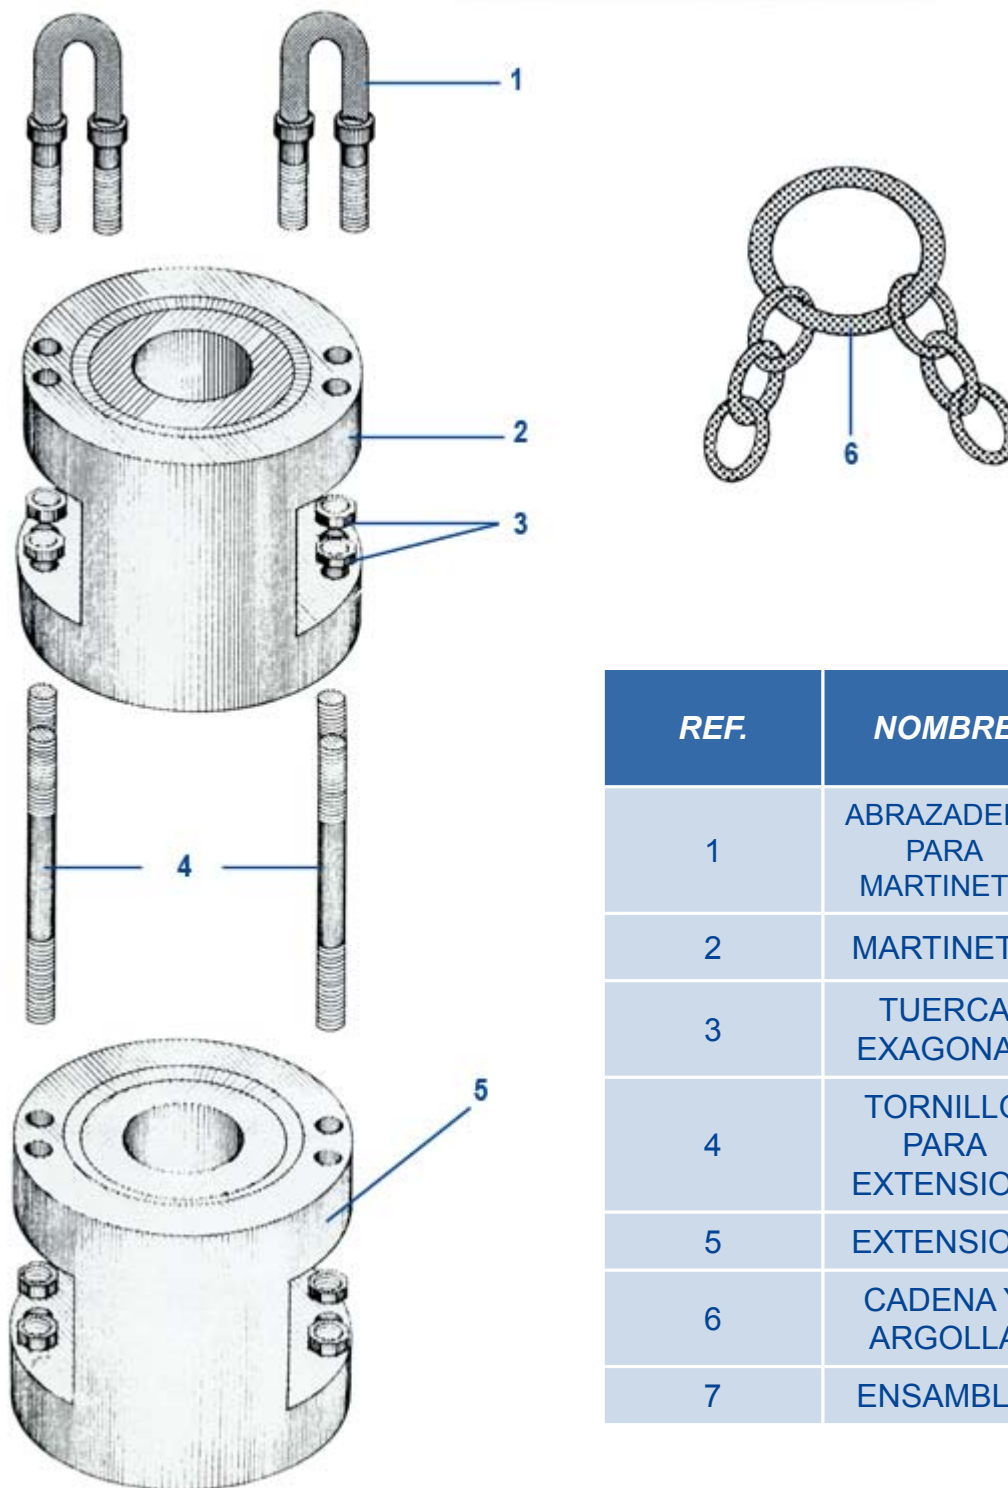

7. Martinetes

7.1 Martinete de Piston ó de Seguridad

ASSEMBLY	
Tamaño	No.Parte
AW	I-100
AWJ	I-110
NW	I-800
NWJ	I-805
BW	1-200
BWJ	1-210

Repuestos		
Referencia	Descripción	No.Parte
1	Striker Head	I-101
1	Striker Head	I-810
2	Body	I-104
2	Body	I-811
3	Anvil & Stem	I-103
3	Anvil & Stem	I-812
4	Jar Collar	I-102
4	Jar Collar	I-813
5	AW Coupling*	003-005-005
5	NW Coupling	003-010-010
5	NWPin-NWJ	003-005-013
	Pin Coupling	
5	AW-AWJ Sub*	003-005-013

7. Martinetes

7.2 Martinete de Piston y Cadena

REF.	NOMBRE	No.Parte
1	ABRAZADERA PARA MARTINETE	13-C-53101
2	MARTINETE	13-C-53102
3	TUERCA EXAGONAL	13-C-53103
4	TORNILLO PARA EXTENSION	13-C-53104
5	EXTENSION	13-C-53105
6	CADENA Y ARGOLLA	13-C-53106
7	ENSAMBLE	13-C-53107