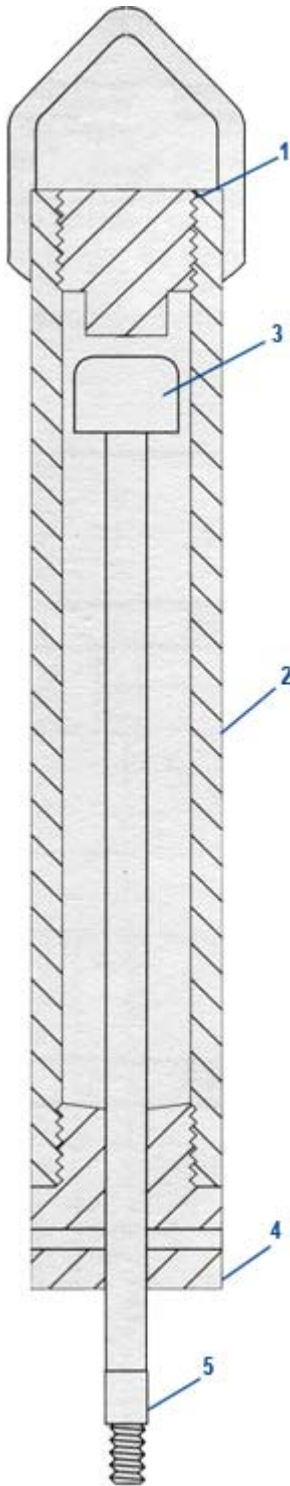

7. Martinetes

7.1 Martinete de Piston ó de Seguridad

ASSEMBLY	
Tamaño	No.Parte
AW	I-100
AWJ	I-110
NW	I-800
NWJ	I-805
BW	1-200
BWJ	1-210

Repuestos		
Referencia	Descripción	No.Parte
1	Striker Head	I-101
1	Striker Head	I-810
2	Body	I-104
2	Body	I-811
3	Anvil & Stem	I-103
3	Anvil & Stem	I-812
4	Jar Collar	I-102
4	Jar Collar	I-813
5	AW Coupling*	003-005-005
5	NW Coupling	003-010-010
5	NWPin-NWJ	003-005-013
	Pin Coupling	
5	AW-AWJ Sub*	003-005-013

7. Martinetes

7.2 Martinete de Piston y Cadena

REF.	NOMBRE	No.Parte
1	ABRAZADERA PARA MARTINETE	13-C-53101
2	MARTINETE	13-C-53102
3	TUERCA EXAGONAL	13-C-53103
4	TORNILLO PARA EXTENSION	13-C-53104
5	EXTENSION	13-C-53105
6	CADENA Y ARGOLLA	13-C-53106
7	ENSAMBLE	13-C-53107